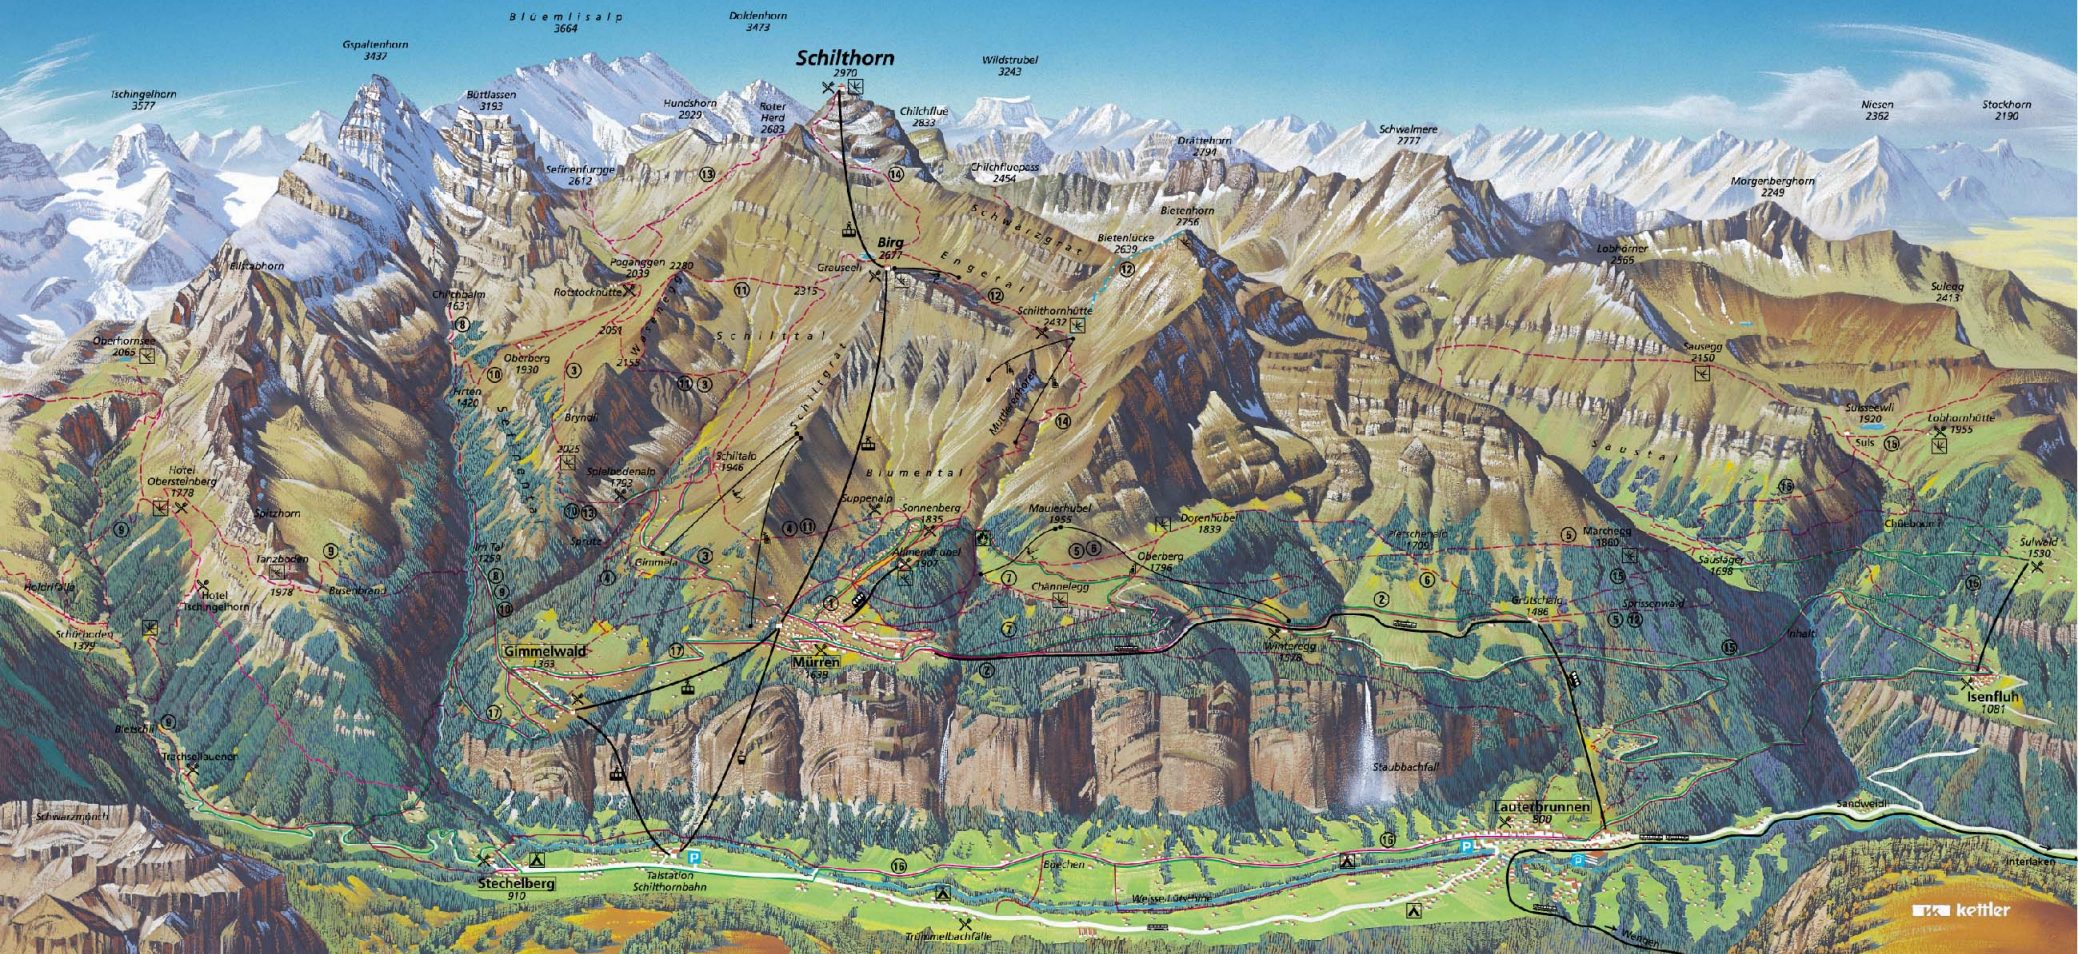

Mürren Schilthorn

1650 - 3000 m

Wanderweg
Sentier pédestre
Walk

Bergweg
Itinéraire de montagne
Mountain walk

Mountain Bike Route
Randonnée à bicyclette
Cycling tours

Camping